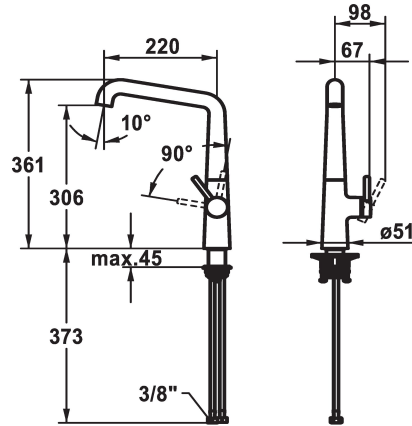

## KWC KIO Hebelmischer - Küche

Modell-Linie: KIO | 10.481.012.127FL  
Armaturen | Manuelle Armaturen

### KWC-Nr.

**125199**  
chromeline, A 220, flexible Anschlusschläuche

**125200**  
matt black, A 220, flexible Anschlusschläuche

**125201**  
decor steel, A 220, flexible Anschlusschläuche

### Farbcode

chromeline

matt black

decor steel

- \* Hebelmischer
- \* Positionierung des Hebels nur rechts möglich
- Sicherheit für Kinder: Kaltwasser bei Hebelposition vorne
- \* Abstand Wand zu Mitte Tischbohrung min. 26 mm
- \* Schwenkauslauf 150°, erweiterbar auf 360°
- Neoperl® Caché® laminar
- \* OptimalSpace - grosszügiger Wasch- / Arbeitsbereich
- \* KWC Steuerpatrone M 35 S

- mit Keramikscheibentechnik
- Auslaufmenge und Temperatur stufenlos einstellbar
- \* Flexible Anschlusschläuche 3/8"
- \* QuickInstallation - Befestigung mit Gewindestutzen M33 x 1.5 mit Feststellschrauben
- Tischbohrung ø35 mm
- \* Separat bestellen (optional oder falls erforderlich):
- Schwenkbegrenzung 120°; Z.538.320