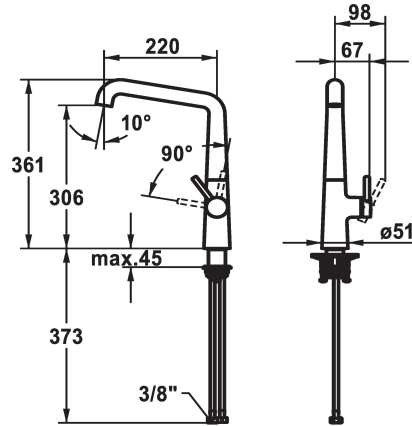

KWC KIO Hebelmischer - Küche

Modell-Linie: KIO | 10.481.012.127FL
Armaturen | Manuelle Armaturen

KWC-Nr.

125199
chromeline, A 220, flexible Anschlusschläuche

125200
matt black, A 220, flexible Anschlusschläuche

125201
decor steel, A 220, flexible Anschlusschläuche

Farbcode

chromeline

matt black

decor steel

- * Hebelmischer
- * Positionierung des Hebels nur rechts möglich
- Sicherheit für Kinder: Kaltwasser bei Hebelposition vorne
- * Abstand Wand zu Mitte Tischbohrung min. 26 mm
- * Schwenkauslauf 150°, erweiterbar auf 360°
- Neoperl® Caché® laminar
- * OptimalSpace - grosszügiger Wasch- / Arbeitsbereich
- * KWC Steuerpatrone M 35 S

- mit Keramikscheibentechnik
- Auslaufmenge und Temperatur stufenlos einstellbar
- * Flexible Anschlusschläuche 3/8"
- * QuickInstallation - Befestigung mit Gewindestutzen M33 x 1.5 mit Feststellschrauben
- Tischbohrung ø35 mm
- * Separat bestellen (optional oder falls erforderlich):
- Schwenkbegrenzung 120°; Z.538.320

Technische Daten

Auslaufmenge

11 l/min (3 bar)

Anschluss

Flexible Anschlusschläuche

Auslauf

schwenkbar

Bedienung