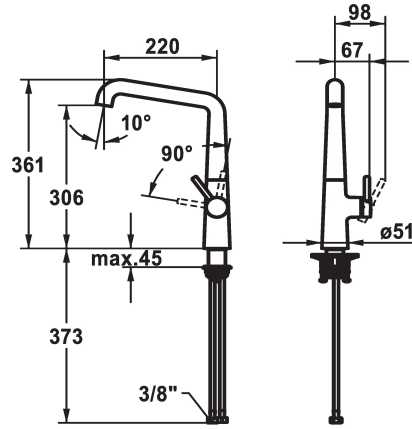

### KWC-No.

**125199**  
chromeline, A 220, raccords flexibles

**125200**  
matt black, A 220, raccords flexibles

**125201**  
decor steel, A 220, raccords flexibles

### Code couleur

chromeline

matt black

decor steel

- \* Mitigeur à levier
- \* Position du levier possible à droite uniquement
- sécurité pour les enfants: eau froide en position avant
- \* Distance mur au centre du perçage dans table min. 26 mm
- \* Bec orientable 150°, extensible à 360°
- Neoperl® Caché® jet laminaire
- \* OptimalSpace - un espace de lavage ou de travail généreux
- \* KWC cartouche M 35 S

- avec technique à disques céramique
- réglage de débit et de température continu
- \* Raccords flexibles 3/8"
- \* QuickInstallation - Fixation à l'aide de raccords filetés avec vis de blocage
- Perçage utile ø35 mm
- \* À commander séparément (optionnel ou si nécessaire):
- Limitation de pivotement 120°; Z.538.320

### Données techniques

Débit	11 l/min (3 bar)
Raccord	tuyaux de raccordement flexibles
goulot	orientable
Commande	commande latérale
Code couleur	decor steel
Type d'installation	montage vertical
Type de robinet	Hebelmischer
forme de construction	L-Bec
Dimension de la hauteur	361
Groupe de bruit pour la robinetterie	I
Projection A	A220
Label énergétique	B
Dimension de la sortie d'eau	306
Matière	Laiton
teamNumber	725630.529