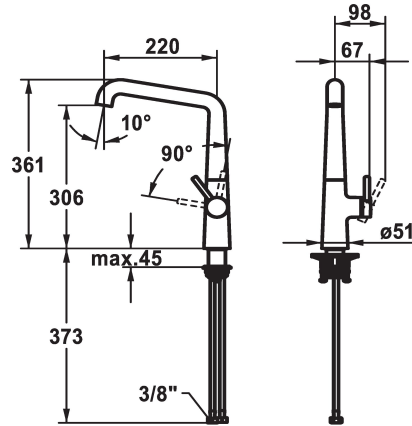

KWC KIO

Miscelatore a leva - Cucina

Modell-Linie: KIO | 10.481.012.127FL

Rubinetterie per bagni | Rubinetterie monocomando

KWC-No.

125199
chromeline, A 220, tubi flessibili di collegamento

125200
matt black, A 220, tubi flessibili di collegamento

125201
decor steel, A 220, tubi flessibili di collegamento

Codice colore

chromeline

matt black

decor steel

- * Miscelatore a leva
- * Posizione della leva possibile solo a destra
- protezione per i bambini: posizione leva "acqua fredda" avanti
- * distanza tra la parete e il centro del foro del lavabo min. 26 mm
- * Bocca orientabile 150°, ampliabile a 360°
- Neoperl® Caché® laminar
- * OptimalSpace - ampia zona di lavoro e di lavaggio
- * KWC cartuccia M 35 S

- con tecnica a dischi in ceramica
- regolazione continua della portata e della temperatura
- * Tubi flessibili di collegamento da 3/8"
- * QuickInstallation - Fissaggio tramite raccordo filettato con viti di arresto
- * Foratura ø35 mm
- * Ordinare separatamente (opzionale o se necessario):
- Brandeggio massimo 120°, Z.538.320

| |
|---------------------------------|
| 11 l/min (3 bar) |
| tubi di collegamento flessibili |
| orientabile |
| azionamento laterale |
| decor steel |
| montaggio fisso |
| Hebelmischer |
| L-Bocca |
| 361 |
| I |
| A220 |
| B |
| 306 |
| Ottone |
| 725630.529 |