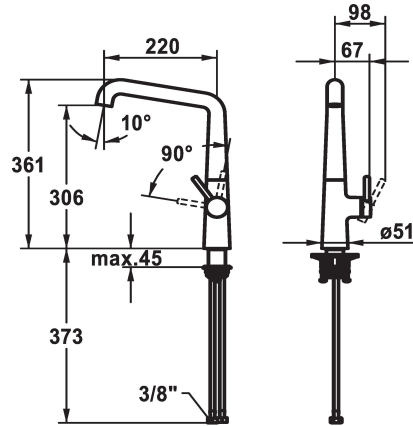

KWC KIO

Miscelatore a leva - Cucina

Modell-Linie: KIO | 10.481.012.127FL

Rubinetterie per bagni | Rubinetterie monocomando

KWC-No.

125199
chromeline, A 220, tubi flessibili di collegamento

125200
matt black, A 220, tubi flessibili di collegamento

125201
decor steel, A 220, tubi flessibili di collegamento

Codice colore

chromeline

matt black

decor steel

- * Miscelatore a leva
- * Posizione della leva possibile solo a destra
- protezione per i bambini: posizione leva "acqua fredda" avanti
- * distanza tra la parete e il centro del foro del lavabo min. 26 mm
- * Bocca orientabile 150°, ampliabile a 360°
- Neoperl® Caché® laminar
- * OptimalSpace - ampia zona di lavoro e di lavaggio
- * KWC cartuccia M 35 S

- con tecnica a dischi in ceramica
- regolazione continua della portata e della temperatura
- * Tubi flessibili di collegamento da 3/8"
- * QuickInstallation - Fissaggio tramite raccordo filettato con viti di arresto
- * Foratura ø35 mm
- * Ordinare separatamente (opzionale o se necessario):
- Brandeggio massimo 120°, Z.538.320

11 l/min (3 bar)
tubi di collegamento flessibili
orientabile
azionamento laterale
decor steel
montaggio fisso
Hebelmischer
L-Bocca
361
I
A220
B
306
Ottone

Pezzi di ricambio

KWC KIO

Miscelatore a leva - Cucina