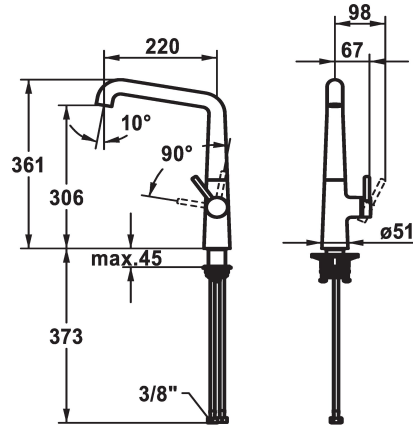

KWC KIO Lever mixer - Kitchen

Modell-Linie: KIO | 10.481.012.127FL
Kranen | Eengreepkranen

KWC-No.

125199
chromom, A 220, flexibele aansluitslangen

125200
matt black, A 220, flexible connection hoses

125201
decor steel, A 220, flexible connection hoses

Kleurcode

chromeline

matt black

decor steel

* Eengreepsmengkraan

* Positionering van de hendel alleen rechts mogelijk

- Veiligheid voor kinderen: koud water bij hendelpositie naar voren

* afstand wand tot hart tafelboring min. 26 mm

* Flexibele aansluitslangen 3/8"

* QuickInstallation - Bevestiging met draadfitting met borgschroeven

* Tafelboring ø35 mm

* Apart bestellen (optie of indien nodig):

- Zwenkbevestiging 120°, Z.538.320

Technical Data

Hoogteafmeting

G_Acoustic group

Projection_A

EnergyLabelCH

Afmetingen wateruitlaat

Materiaal

11 l/min (3 bar)

flexibele aansluitslangen