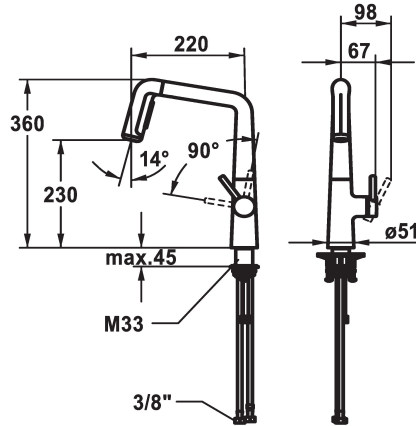

KWC KIO Hebelmischer - Küche

Modell-Linie: KIO | 10.481.002.000FL
Armaturen | Manuelle Armaturen