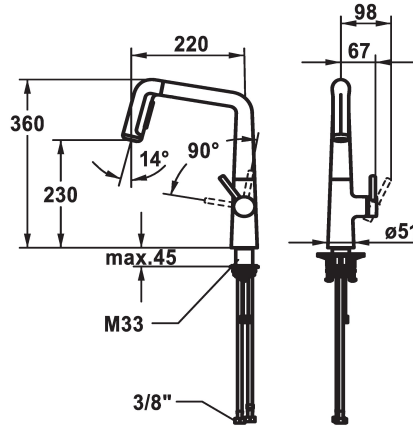

### KWC-No.

**125202**  
chromeline, A 220, raccords flexibles

**125203**  
matt black, A 220, raccords flexibles

**125204**  
decor steel, A 220, raccords flexibles

### Code couleur

chromeline

matt black

decor steel

- \* Mitigeur à levier
- \* Position du levier possible à droite uniquement
- sécurité pour les enfants: eau froide en position avant
- \* Distance mur au centre du perçage dans table min. 26 mm
- \* TouchProtect - protection contre les brûlures grâce au principe de la double coque
- \* Douchette inversible extensible ergonomie au niveau d'extraction, la forme et le maniement
- SprayClean - élimination active du calcaire et nettoyage rapide du filtre
- Neoperl® Perlator® jet laminaire
- PowerClean - mode jet pluie, avec rappel automatique
- extensible jusqu'à 500 mm

- surface du flexible assortie à la surface de la robinetterie
- \* Guide flexible orientable 150°, extensible à 360°
- \* EasyLock - rétractation aisée de la douchette extractible
- \* OptimalSpace - un espace de lavage ou de travail généreux
- \* KWC cartouche M 35 S
- avec technique à disques céramique
- réglage de débit et de température continu
- \* Raccords flexibles 3/8"
- \* QuickInstallation - Fixation à l'aide de raccords filetés avec vis de blocage
- Perçage utile ø35 mm
- \* À commander séparément (optionnel ou si nécessaire):
- Limitation de pivotement 120°; Z.538.320

montage vertical

Type de robinet

Hebelmischer

forme de construction

L-Bec

Dimension de la hauteur

360

Groupe de bruit pour la robinetterie