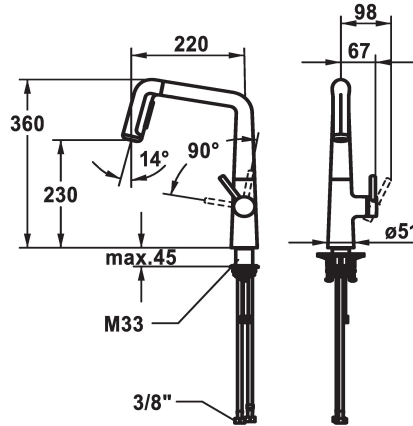

KWC KIO Mitigeur à levier - Cuisine

Modell-Linie: KIO | 10.481.002.000FL
Robinetteries | Robinets à monocommande

KWC-No.

125202
chromeline, A 220, raccords flexibles

125203
matt black, A 220, raccords flexibles

125204
decor steel, A 220, raccords flexibles

Code couleur

chromeline

matt black

decor steel

- * Mitigeur à levier
- * Position du levier possible à droite uniquement
- sécurité pour les enfants: eau froide en position avant
- * Distance mur au centre du perçage dans table min. 26 mm
- * TouchProtect - protection contre les brûlures grâce au principe de la double coque
- * Douchette inversible extensible ergonomie au niveau d'extraction, la forme et le maniement
- SprayClean - élimination active du calcaire et nettoyage rapide du filtre
- Neoperl® Perlator® jet laminaire
- PowerClean - mode jet plume, avec rappel automatique
- extensible jusqu'à 500 mm

- surface du flexible assortie à la surface de la robinetterie
- * Guide flexible orientable 150°, extensible à 360°
- * EasyLock - rétractation aisée de la douchette extractible
- * OptimalSpace - un espace de lavage ou de travail généreux
- * KWC cartouche M 35 S
- avec technique à disques céramique
- réglage de débit et de température continu
- * Raccords flexibles 3/8"
- * QuickInstallation - Fixation à l'aide de raccords filetés avec vis de blocage
- Perçage utile ø35 mm
- * À commander séparément (optionnel ou si nécessaire):
- Limitation de pivotement 120°; Z.538.320

montage vertical

Type de robinet

Hebelmischer

forme de construction

L-Bec

Dimension de la hauteur

360

Groupe de bruit pour la robinetterie