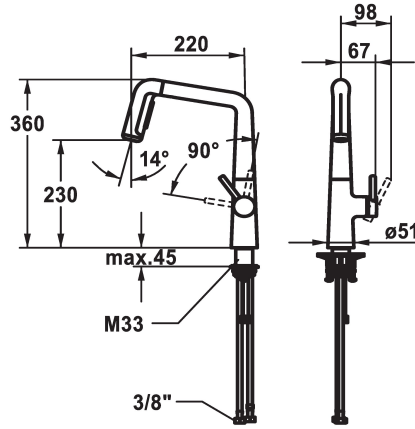

KWC KIO

Miscelatore a leva - Cucina

Modell-Linie: KIO | 10.481.002.000FL

Rubinerterie per bagni | Rubinerterie monocomando

KWC-No.

125202
chromeline, A 220, tubi flessibili di collegamento

125203
matt black, A 220, tubi flessibili di collegamento

125204
decor steel, A 220, tubi flessibili di collegamento

Codice colore

chromeline

matt black

decor steel

- * Miscelatore a leva
- * Posizione della leva possibile solo a destra
- protezione per i bambini: posizione leva "acqua fredda" avanti
- * distanza tra la parete e il centro del foro del lavabo min. 26 mm
- * TouchProtect - protezione dalle scottature grazie al sistema a intercapedine
- * Doccia con deviatore estraibile
- direzione d'estrazione, forma e utilizzo ergonomici
- SprayClean - eliminazione attiva del calcare e pulizia rapida
- Neoperl® Perlator® laminar
- PowerClean - getto a richiesta, con ritorno automatico
- estraibile fino a 500 mm
- superficie del tubo flessibile abbinata alla superficie della

- rubinerteria
- * Passaggio tubo flessibile, orientabile 150°, ampliabile a 360°
- * EasyLock - ritorno automatico nella posizione iniziale
- * OptimalSpace - ampia zona di lavoro e di lavaggio
- * KWC cartuccia M 35 S
- con tecnica a dischi in ceramica
- regolazione continua della portata e della temperatura
- * Tubi flessibili di collegamento da 3/8"
- * QuickInstallation - Fissaggio tramite raccordo filettato con viti di arresto
- * Foratura ø35 mm
- * Ordinare separatamente (opzionale o se necessario):
- Brandeggio massimo 120°, Z.538.320

Dati tecnici

Portata getto pioggia

9 l/min (3 bar)

Portata getto normale

10 l/min (3 bar)

Raccordo

tubi di collegamento flessibili

bocca