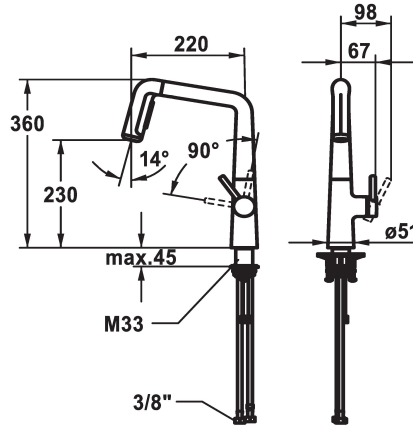

KWC KIO Lever mixer - Kitchen

Modell-Linie: KIO | 10.481.002.000FL
Kranen | Eengreepkranen

KWC-No.

125202
chromeline, A 220, flexible connection hoses

125203
matt black, A 220, flexible connection hoses

125204
decor steel, A 220, flexible connection hoses

Kleurcode

chromeline

matt black

decor steel

- * Eengreepsmengkraan
- * Positionering van de hendel alleen rechts mogelijk
- Veiligheid voor kinderen: koud water bij hendelpositie naar voren
- * afstand wand tot hart tafelboring min. 26 mm
- * TouchProtect - mengkraanromp wordt niet heet
- * Uittrekbare vaatdouche
ergonomisch uittreksysteem, vorm en gebruik
- SprayClean - actieve kalkverwijdering en snelle reiniging van de zeef
- Neoperl® Perlator® laminar
- PowerClean - automatische terugschakeling
- tot 500 mm uittrekbaar
- slangoppervlak passend bij oppervlak van mengkraan

- * Slangdoorvoer, draaibaar 150°, uitbreidbaar tot 360°
- * EasyLock - Eenvoudig intrekken van de uittrekbare vaatdouche
- * OptimalSpace - Royale was- en werkomgeving
- * KWC patroon M 35 S
- met keramische-schijventechniek
- debiet en temperatuur traploos instelbaar
- * Flexibele aansluitslangen 3/8"
- * QuickInstallation - Bevestiging met draadfitting met borgschroeven
- * Tafelboring ø35 mm
- * Apart bestellen (optie of indien nodig):
- Zwenkbegrenzing 120°, Z.538.320

staande montage

Kraan type

Hebelmischer

bouwworm

L-Uitloop

Hoogteafmeting

360

geluidsklasse