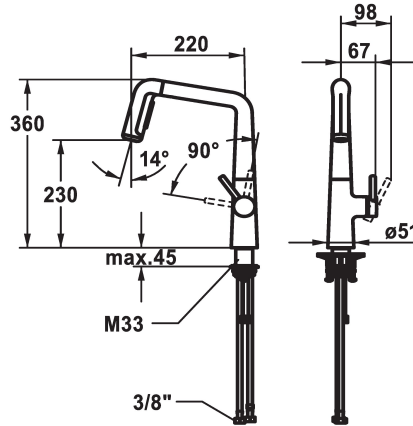

### KWC-No.

**125202**  
chromeline, A 220, flexible connection hoses

**125203**  
matt black, A 220, flexible connection hoses

**125204**  
decor steel, A 220, flexible connection hoses

### Kleurcode

chromeline

matt black

decor steel

- \* Eengreepsmengkraan
- \* Positionering van de hendel alleen rechts mogelijk
- Veiligheid voor kinderen: koud water bij hendelpositie naar voren
- \* afstand wand tot hart tafelboring min. 26 mm
- \* TouchProtect - mengkraanromp wordt niet heet
- \* Uittrekbare vaatdouche  
ergonomisch uittreksysteem, vorm en gebruik
- SprayClean - actieve kalkverwijdering en snelle reiniging van de zeef
- Neoperl® Perlator® laminar
- PowerClean - automatische terugschakeling
- tot 500 mm uittrekbaar
- slangoppervlak passend bij oppervlak van mengkraan

- \* Slangdoorvoer, draaibaar 150°, uitbreidbaar tot 360°
- \* EasyLock - Eenvoudig intrekken van de uittrekbare vaatdouche
- \* OptimalSpace - Royale was- en werkomgeving
- \* KWC patroon M 35 S
- met keramische-schijventechniek
- debiet en temperatuur traploos instelbaar
- \* Flexibele aansluitslangen 3/8"
- \* QuickInstallation - Bevestiging met draadfitting met borgschroeven
- \* Tafelboring ø35 mm
- \* Apart bestellen (optie of indien nodig):
- Zwenkbegrenzing 120°, Z.538.320

staande montage

Faucet\_typ

Hebelmischer

bouwworm

L-Uitloop

Hoogteafmeting

360

G\_Acoustic group