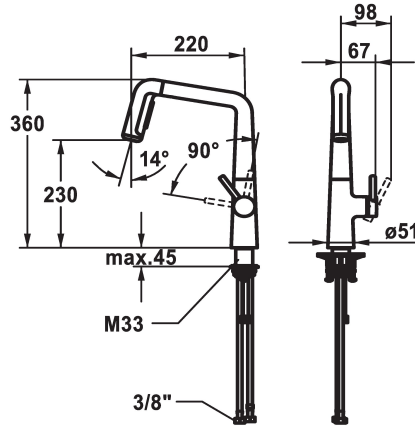

## KWC KIO Mitigeur à levier - Cuisine

Modell-Linie: KIO | 10.481.002.176FL  
Robinetteries | Robinets à monocommande

### Code couleur

chromeline

matt black

decor steel

- \* Mitigeur à levier
- \* Position du levier possible à droite uniquement
- sécurité pour les enfants: eau froide en position avant
- \* Distance mur au centre du perçage dans table min. 26 mm
- \* TouchProtect - protection contre les brûlures grâce au principe de la double coque
- \* Douchette inversible extensible ergonomique au niveau d'extraction, la forme et le maniement
- SprayClean - élimination active du calcaire et nettoyage rapide du filtre
- Neoperl® Perlator® jet laminaire
- PowerClean - mode jet plume, avec rappel automatique
- extensible jusqu'à 500 mm

- \* Guide flexible orientable 150°, extensible à 360°
- \* EasyLock - rétractation aisée de la douchette extractible
- \* OptimalSpace - un espace de lavage ou de travail généreux
- \* KWC cartouche M 35 S
- avec technique à disques céramique
- réglage de débit et de température continu
- \* Raccords flexibles 3/8"
- \* QuickInstallation - Fixation à l'aide de raccords filetés avec vis de blocage
- Perçage utile ø35 mm
- \* À commander séparément (optionnel ou si nécessaire):
- Limitation de pivotement 120°; Z.538.320

montage vertical

Type de robinet

Hebelmischer

forme de construction

L-Bec

Dimension de la hauteur

360

Groupe de bruit pour la robinetterie