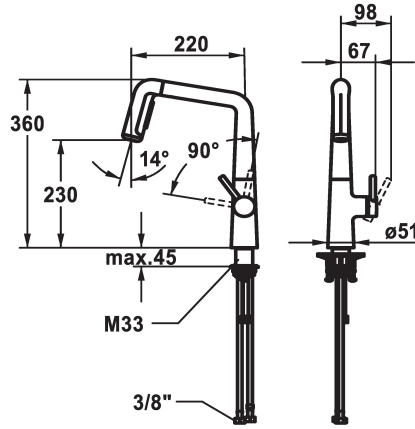

KWC KIO

Miscelatore a leva - Cucina

Modell-Linie: KIO | 10.481.002.176FL

Rubinetterie per bagni | Rubinetterie monocomando

KWC-No.

125202
chromeline, A 220, tubi flessibili di collegamento

125203
matt black, A 220, tubi flessibili di collegamento

125204
decor steel, A 220, tubi flessibili di collegamento

Codice colore

chromeline

matt black

decor steel

- * Miscelatore a leva
- * Posizione della leva possibile solo a destra
- protezione per i bambini: posizione leva "acqua fredda" avanti
- * distanza tra la parete e il centro del foro del lavabo min. 26 mm
- * TouchProtect - protezione dalle scottature grazie al sistema a intercapedine
- * Doccia con deviatore estraibile
- direzione d'estrazione, forma e utilizzo ergonomici
- SprayClean - eliminazione attiva del calcare e pulizia rapida
- Neoperl® Perlator® laminar
- PowerClean - getto a richiesta, con ritorno automatico
- estraibile fino a 500 mm

- * Passaggio tubo flessibile, orientabile 150°, ampliabile a 360°
- * EasyLock - ritorno automatico nella posizione iniziale
- * OptimalSpace - ampia zona di lavoro e di lavaggio
- * KWC cartuccia M 35 S
- con tecnica a dischi in ceramica
- regolazione continua della portata e della temperatura
- * Tubi flessibili di collegamento da 3/8"
- * QuickInstallation - Fissaggio tramite raccordo filettato con viti di arresto
- * Foratura ø35 mm
- * Ordinare separatamente (opzionale o se necessario):
- Brandeggio massimo 120°; Z.538.320

Dati tecnici

Portata getto pioggia

9 l/min (3 bar)

Portata getto normale

10 l/min (3 bar)

Raccordo

tubi di collegamento flessibili

bocca