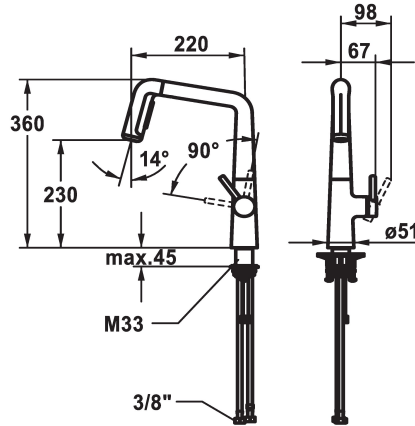

KWC KIO

Miscelatore a leva - Cucina

Modell-Linie: KIO | 10.481.002.176FL

Rubinerterie per bagni | Rubinerterie monocomando

KWC-No.

125202
chromeline, A 220, tubi flessibili di collegamento

125203
matt black, A 220, tubi flessibili di collegamento

125204
decor steel, A 220, tubi flessibili di collegamento

Codice colore

chromeline

matt black

decor steel

- * Miscelatore a leva
- * Posizione della leva possibile solo a destra
- protezione per i bambini: posizione leva "acqua fredda" avanti
- * distanza tra la parete e il centro del foro del lavabo min. 26 mm
- * TouchProtect - protezione dalle scottature grazie al sistema a intercapedine
- * Doccia con deviatore estraibile
- direzione d'estrazione, forma e utilizzo ergonomici
- SprayClean - eliminazione attiva del calcare e pulizia rapida
- Neoperl® Perlator® laminar
- PowerClean - getto a richiesta, con ritorno automatico
- estraibile fino a 500 mm

- * Passaggio tubo flessibile, orientabile 150°, ampliabile a 360°
- * EasyLock - ritorno automatico nella posizione iniziale
- * OptimalSpace - ampia zona di lavoro e di lavaggio
- * KWC cartuccia M 35 S
- con tecnica a dischi in ceramica
- regolazione continua della portata e della temperatura
- * Tubi flessibili di collegamento da 3/8"
- * QuickInstallation - Fissaggio tramite raccordo filettato con viti di arresto
- * Foratura ø35 mm
- * Ordinare separatamente (opzionale o se necessario):
- Brandeggio massimo 120°; Z.538.320

Dati tecnici

Portata getto pioggia

9 l/min (3 bar)

Portata getto normale

10 l/min (3 bar)

Raccordo

tubi di collegamento flessibili

bocca