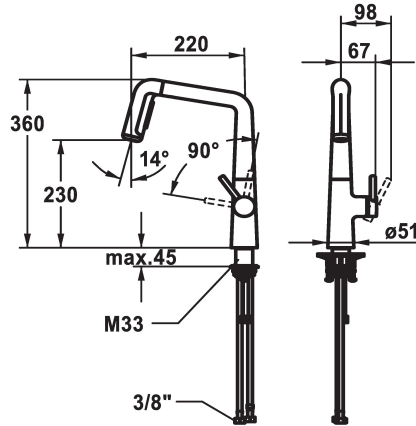

KWC KIO Lever mixer - Kitchen

Modell-Linie: KIO | 10.481.002.176FL
Kranen | Eengreepkranen

KWC-No.

125202
chromeline, A 220, flexible connection hoses

125203
matt black, A 220, flexible connection hoses

125204
decor steel, A 220, flexible connection hoses

Kleurcode

chromeline

matt black

decor steel

- * Eengreepsmengkraan
- * Positionering van de hendel alleen rechts mogelijk
- Veiligheid voor kinderen: koud water bij hendelpositie naar voren
- * afstand wand tot hart tafelboring min. 26 mm
- * TouchProtect - mengkraanromp wordt niet heet
- * Uittrekbare vaatdouche
ergonomisch uittreksysteem, vorm en gebruik
- SprayClean - actieve kalkverwijdering en snelle reiniging van de zeef
- Neoperl® Perlator® laminar
- PowerClean - automatische terugschakeling
- tot 500 mm uittrekbaar

- * Slangdoorvoer, draaibaar 150°, uitbreidbaar tot 360°
- * EasyLock - Eenvoudig intrekken van de uittrekbare vaatdouche
- * OptimalSpace - Royale was- en werkomgeving
- * KWC patroon M 35 S
- met keramische-schijventechniek
- debiet en temperatuur traploos instelbaar
- * Flexibele aansluitslangen 3/8"
- * QuickInstallation - Bevestiging met draadfitting met borgschroeven
- * Tafelboring ø35 mm
- * Apart bestellen (optie of indien nodig):
- Zwenkbe grenzing 120°, Z.538.320

I

Projectie A

A220

Energielabel

B

Afmetingen wateruitlaat

230

Materiaal