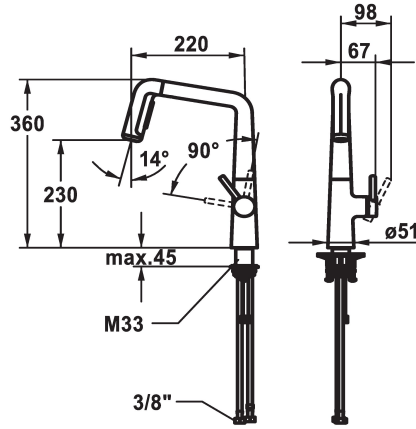

## KWC KIO Lever mixer - Kitchen

Modell-Linie: KIO | 10.481.002.176FL  
Kranen | Eengreepkranen

### KWC-No.

**125202**  
chromeline, A 220, flexible connection hoses

**125203**  
matt black, A 220, flexible connection hoses

**125204**  
decor steel, A 220, flexible connection hoses

### Kleurcode

chromeline

matt black

decor steel

- \* Eengreepsmengkraan
- \* Positionering van de hendel alleen rechts mogelijk
- Veiligheid voor kinderen: koud water bij hendelpositie naar voren
- \* afstand wand tot hart tafelboring min. 26 mm
- \* TouchProtect - mengkraanromp wordt niet heet
- \* Uittrekbare vaatdouche  
ergonomisch uittreksysteem, vorm en gebruik
- SprayClean - actieve kalkverwijdering en snelle reiniging van de zeef
- Neoperl® Perlator® laminar
- PowerClean - automatische terugschakeling
- tot 500 mm uittrekbaar

- \* Slangdoorvoer, draaibaar 150°, uitbreidbaar tot 360°
- \* EasyLock - Eenvoudig intrekken van de uittrekbare vaatdouche
- \* OptimalSpace - Royale was- en werkgeving
- \* KWC patroon M 35 S
- met keramische-schijventechniek
- debiet en temperatuur traploos instelbaar
- \* Flexibele aansluitlängen 3/8"
- \* QuickInstallation - Bevestiging met draadfitting met borgschroeven
- \* Tafelboring ø35 mm
- \* Apart bestellen (optie of indien nodig):
- Zwenkbe grenzing 120°, Z.538.320