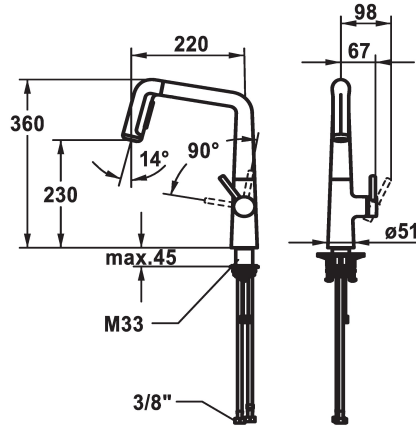

### KWC-Nr.

**125202**  
chromeline, A 220, flexible Anschlusschläuche

**125203**  
matt black, A 220, flexible Anschlusschläuche

**125204**  
decor steel, A 220, flexible Anschlusschläuche

### Farbcode

chromeline

matt black

decor steel

- \* Hebelmischer
- \* Positionierung des Hebels nur rechts möglich
- Sicherheit für Kinder: Kaltwasser bei Hebelposition vorne
- \* Abstand Wand zu Mitte Tischbohrung min. 26 mm
- \* TouchProtect - Schutz vor Verbrennungen durch Zweischalenprinzip
- \* Ausziehbare Umstellbrause
- ergonomische Auszugrichtung, Form und Handhabung
- SprayClean - aktive Kalkbeseitigung und schnelle Siebreinigung
- Neoperl® Perlator® laminar
- PowerClean - Siebstrahlmodus, mit Rückstellautomatik
- bis 500 mm ausziehbar

- \* Schlauchdurchführung, schwenkbar 150°, erweiterbar auf 360°
- \* EasyLock - einfache Auszugbrausenrückführung
- \* OptimalSpace - grosszügiger Wasch- / Arbeitsbereich
- \* KWC Steuerpatrone M 35 S
- mit Keramikscheibentechnik
- Auslaufmenge und Temperatur stufenlos einstellbar
- \* Flexible Anschlusschläuche 3/8"
- \* QuickInstallation - Befestigung mit Gewindestutzen M33 x 1.5 mit Feststellschrauben
- Tischbohrung ø35 mm
- \* Separat bestellen (optional oder falls erforderlich):
- Schwenkbegrenzung 120°; Z.538.320

Standmontage

Armaturtyp

Hebelmischer

Bauform

L-Auslauf

Mass Höhe

360

Armaturengeräuschgruppe