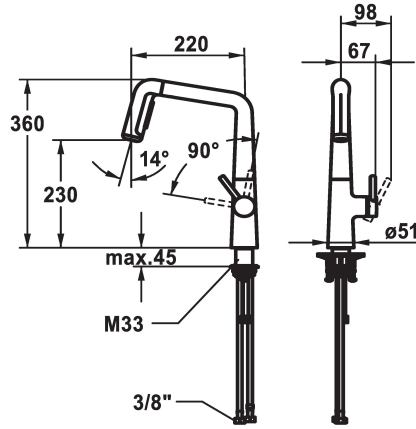

KWC KIO Hebelmischer - Küche

Modell-Linie: KIO | 10.481.002.127FL
Armaturen | Manuelle Armaturen

KWC-Nr.

125202
chromeline, A 220, flexible Anschlussschläuche

125203
matt black, A 220, flexible Anschlussschläuche

125204
decor steel, A 220, flexible Anschlussschläuche

Farbcode

chromeline

matt black

decor steel

- * Hebelmischer
- * Positionierung des Hebels nur rechts möglich
- Sicherheit für Kinder: Kaltwasser bei Hebelposition vorne
- * Abstand Wand zu Mitte Tischbohrung min. 26 mm
- * TouchProtect - Schutz vor Verbrennungen durch Zweischalenprinzip
- * Ausziehbare Umstellbrause
- ergonomische Auszugrichtung, Form und Handhabung
- SprayClean - aktive Kalkbeseitigung und schnelle Siebreinigung
- Neoperl® Perlator® laminar
- PowerClean - Siebstrahlmodus, mit Rückstellautomatik
- bis 500 mm ausziehbar

- * Schlauchdurchführung, schwenkbar 150°, erweiterbar auf 360°
- * EasyLock - einfache Auszugbrausenrückführung
- * OptimalSpace - grosszügiger Wasch- / Arbeitsbereich
- * KWC Steuerpatrone M 35 S
- mit Keramikscheibentechnik
- Auslaufmenge und Temperatur stufenlos einstellbar
- * Flexible Anschlussschläuche 3/8"
- * QuickInstallation - Befestigung mit Gewindestützen M33 x 1.5 mit Feststellschrauben
- Tischbohrung ø35 mm
- * Separat bestellen (optional oder falls erforderlich):
- Schwenkbegrenzung 120°; Z.538.320

9 l/min (3 bar)
10 l/min (3 bar)
Flexible Anschlussschläuche
schwenkbar
seitenbedient
Auszugbrause
decor steel
Standmontage
Hebelmischer
L-Auslauf
360
I
A 220
B
230
Messing
725631.529

KWC KIO Hebelmischer - Küche