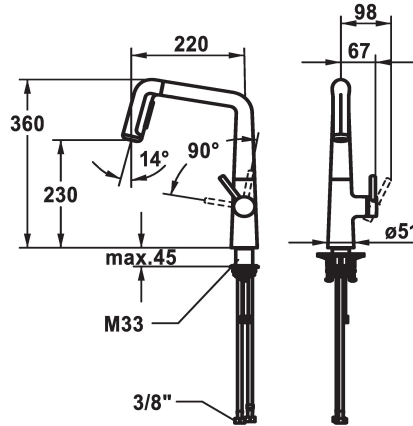

KWC KIO Hebelmischer - Küche

Modell-Linie: KIO | 10.481.002.127FL
Armaturen | Manuelle Armaturen

KWC-Nr.

125202
chromeline, A 220, flexible Anschlusschläuche

125203
matt black, A 220, flexible Anschlusschläuche

125204
decor steel, A 220, flexible Anschlusschläuche

Farbcode

chromeline

matt black

decor steel

- * Hebelmischer
- * Positionierung des Hebels nur rechts möglich
- Sicherheit für Kinder: Kaltwasser bei Hebelposition vorne
- * Abstand Wand zu Mitte Tischbohrung min. 26 mm
- * TouchProtect - Schutz vor Verbrennungen durch Zweischalenprinzip
- * Ausziehbare Umstellbrause
- ergonomische Auszugrichtung, Form und Handhabung
- SprayClean - aktive Kalkbeseitigung und schnelle Siebreinigung
- Neoperl® Perlator® laminar
- PowerClean - Siebstrahlmodus, mit Rückstellautomatik
- bis 500 mm ausziehbar

- * Schlauchdurchführung, schwenkbar 150°, erweiterbar auf 360°
- * EasyLock - einfache Auszugbrausenrückführung
- * OptimalSpace - grosszügiger Wasch- / Arbeitsbereich
- * KWC Steuerpatrone M 35 S
- mit Keramikscheibentechnik
- Auslaufmenge und Temperatur stufenlos einstellbar
- * Flexible Anschlusschläuche 3/8"
- * QuickInstallation - Befestigung mit Gewindestutzen M33 x 1.5 mit Feststellschrauben
- Tischbohrung ø35 mm
- * Separat bestellen (optional oder falls erforderlich):
- Schwenkbegrenzung 120°; Z.538.320

9 l/min (3 bar)
10 l/min (3 bar)
Flexible Anschlusschläuche
schwenkbar
seitenbedient
Auszugbrause
decor steel
Standmontage
Hebelmischer
L-Auslauf
360
I
A 220
B
230
Messing

Ersatzteile

KWC KIO Hebelmischer - Küche