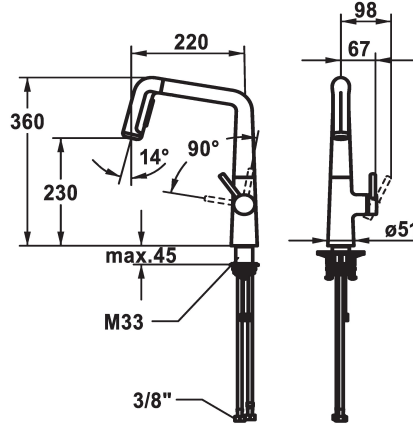

KWC KIO Monomando - Cosina

Modell-Linie: KIO | 10.481.002.127FL
Griferías de lavabo | Grifo para lavabo

KWC-No.

125202
chromeline, A 220, flexible connection hoses

125203
matt black, A 220, flexible connection hoses

125204
decor steel, A 220, flexible connection hoses

Código de color

chromeline

matt black

decor steel

- * Monomando
- * Posicionamiento de palanca sólo a la derecha
- seguridad para los niños: posición de agua fría hacia delante (mando a la derecha)
- * Distancia mínima de la pared al centro del taladro min. 26 mm
- * TouchProtect - el cuerpo del grifo no se calienta
- * Ducha extraíble con inversor dirección, forma y manejo ergonómicos del caño
- SprayClean - elimina activamente la cal, limpia rápidamente el depurador
- Neoperl® Perlator® laminar
- PowerClean - retorno automático
- extraíble hasta 500 mm

- * Guía tubo flexible, orientable 150°, ampliable a 360°
- * EasyLock - fácil reposicionamiento del dispensador extraíble
- * OptimalSpace - áreas de lavabo y de trabajo con dimensiones generosas
- * KWC cartucho M 35 S
- con tecnología de discos cerámicos
- caudal y temperatura regulables
- * Tubos conexión flexibles 3/8"
- * QuickInstallation - Fijación mediante conexión roscada con tornillos de fijación
- * Medida orificios ø35 mm
- * Pedir por separado (opcional o en su caso):
- Limitación de oscilación 120°, Z.538.320

9 l/min (3 bar)
10 l/min (3 bar)
tubos de conexión flexibles
freno radillo
accionamiento lateral
Ducha extraíble
decor steel
Standmontage
Hebelmischer
L-Caño
360
I
A220
B
230
Latón

Piezas de recambio

KWC KIO