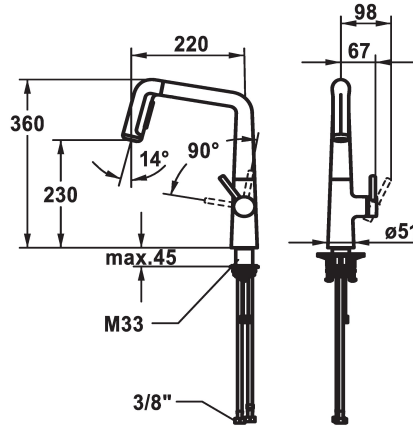

KWC KIO Mitigeur à levier - Cuisine

Modell-Linie: KIO | 10.481.002.127FL
Robinetteries | Robinets à monocommande

KWC-No.

125202
chromeline, A 220, raccords flexibles

125203
matt black, A 220, raccords flexibles

125204
decor steel, A 220, raccords flexibles

Code couleur

chromeline

matt black

decor steel

- * Mitigeur à levier
- * Position du levier possible à droite uniquement
- sécurité pour les enfants: eau froide en position avant
- * Distance mur au centre du perçage dans table min. 26 mm
- * TouchProtect - protection contre les brûlures grâce au principe de la double coque
- * Douchette inversible extensible ergonomie au niveau d'extraction, la forme et le maniement
- SprayClean - élimination active du calcaire et nettoyage rapide du filtre
- Neoperl® Perlator® jet laminaire
- PowerClean - mode jet pluie, avec rappel automatique
- extensible jusqu'à 500 mm

- * Guide flexible orientable 150°, extensible à 360°
- * EasyLock - rétractation aisée de la douchette extractible
- * OptimalSpace - un espace de lavage ou de travail généreux
- * KWC cartouche M 35 S
- avec technique à disques céramique
- réglage de débit et de température continu
- * Raccords flexibles 3/8"
- * QuickInstallation - Fixation à l'aide de raccords filetés avec vis de blocage
- Perçage utile ø35 mm
- * À commander séparément (optionnel ou si nécessaire):
- Limitation de pivotement 120°; Z.538.320

montage vertical

Type de robinet

Hebelmischer

forme de construction

L-Bec

Dimension de la hauteur

360

Groupe de bruit pour la robinetterie