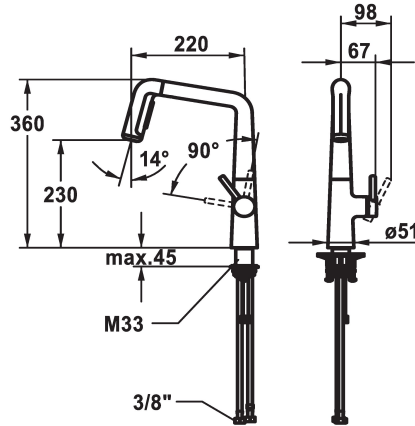

KWC KIO Mitigeur à levier - Cuisine

Modell-Linie: KIO | 10.481.002.127FL
Robinetteries | Robinets à monocommande