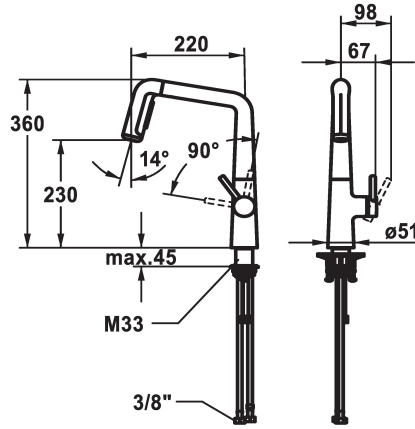

KWC KIO

Miscelatore a leva - Cucina

Modell-Linie: KIO | 10.481.002.127FL

Rubinerterie per bagni | Rubinerterie monocomando

KWC-No.

125202
chromeline, A 220, tubi flessibili di collegamento

125203
matt black, A 220, tubi flessibili di collegamento

125204
decor steel, A 220, tubi flessibili di collegamento

Codice colore

chromeline

matt black

decor steel

- * Miscelatore a leva
- * Posizione della leva possibile solo a destra
- protezione per i bambini: posizione leva "acqua fredda" avanti
- * distanza tra la parete e il centro del foro del lavabo min. 26 mm
- * TouchProtect - protezione dalle scottature grazie al sistema a intercapedine
- * Doccia con deviatore estraibile
- direzione d'estrazione, forma e utilizzo ergonomici
- SprayClean - eliminazione attiva del calcare e pulizia rapida
- Neoperl® Perlator® laminar
- PowerClean - getto a richiesta, con ritorno automatico
- estraibile fino a 500 mm

- * Passaggio tubo flessibile, orientabile 150°, ampliabile a 360°
- * EasyLock - ritorno automatico nella posizione iniziale
- * OptimalSpace - ampia zona di lavoro e di lavaggio
- * KWC cartuccia M 35 S
- con tecnica a dischi in ceramica
- regolazione continua della portata e della temperatura
- * Tubi flessibili di collegamento da 3/8"
- * QuickInstallation - Fissaggio tramite raccordo filettato con viti di arresto
- * Foratura ø35 mm
- * Ordinare separatamente (opzionale o se necessario):
- Brandeggio massimo 120°; Z.538.320

Dati tecnici

Portata getto pioggia

9 l/min (3 bar)

Portata getto normale

10 l/min (3 bar)

Raccordo

tubi di collegamento flessibili

bocca