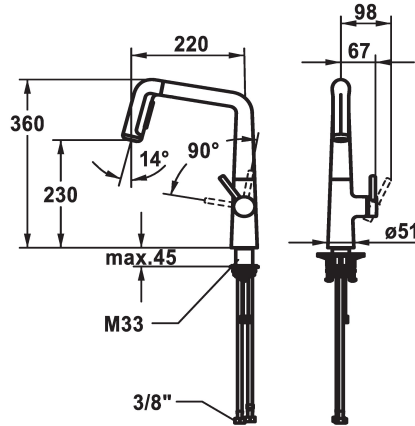

KWC KIO Lever mixer - Kitchen

Modell-Linie: KIO | 10.481.002.127FL
Kranen | Eengreepkranen

KWC-No.

125202
chromeline, A 220, flexible connection hoses

125203
matt black, A 220, flexible connection hoses

125204
decor steel, A 220, flexible connection hoses

Kleurcode

chromeline

matt black

decor steel

- * Eengreepsmengkraan
- * Positionering van de hendel alleen rechts mogelijk
- Veiligheid voor kinderen: koud water bij hendelpositie naar voren
- * afstand wand tot hart tafelboring min. 26 mm
- * TouchProtect - mengkraanromp wordt niet heet
- * Uittrekbare vaatdouche
ergonomisch uittreksysteem, vorm en gebruik
- SprayClean - actieve kalkverwijdering en snelle reiniging van de zeef
- Neoperl® Perlator® laminar
- PowerClean - automatische terugschakeling
- tot 500 mm uittrekbaar

- * Slangdoorvoer, draaibaar 150°, uitbreidbaar tot 360°
- * EasyLock - Eenvoudig intrekken van de uittrekbare vaatdouche
- * OptimalSpace - Royale was- en werkomgeving
- * KWC patroon M 35 S
- met keramische-schijventechniek
- debiet en temperatuur traploos instelbaar
- * Flexibele aansluitlängen 3/8"
- * QuickInstallation - Bevestiging met draadfitting met borgschroeven
- * Tafelboring ø35 mm
- * Apart bestellen (optie of indien nodig):
- Zwenkbe grenzing 120°, Z.538.320

I

Projectie A

A220

Energielabel

B

Afmetingen wateruitlaat

230

Materiaal