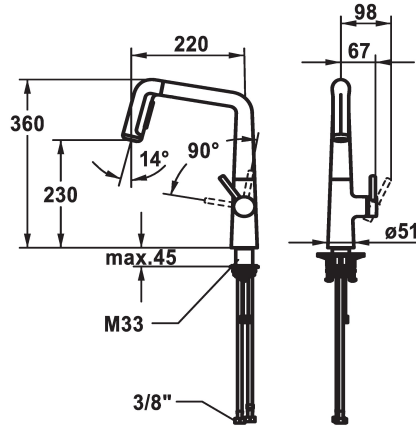

KWC KIO Lever mixer - Kitchen

Modell-Linie: KIO | 10.481.002.127FL
Kranen | Eengreepkranen

KWC-No.

125202
chromeline, A 220, flexible connection hoses

125203
matt black, A 220, flexible connection hoses

125204
decor steel, A 220, flexible connection hoses

Kleurcode

chromeline

matt black

decor steel

- * Eengreepsmengkraan
- * Positionering van de hendel alleen rechts mogelijk
- Veiligheid voor kinderen: koud water bij hendelpositie naar voren
- * afstand wand tot hart tafelboring min. 26 mm
- * TouchProtect - mengkraanromp wordt niet heet
- * Uittrekbare vaatdouche
ergonomisch uittreksysteem, vorm en gebruik
- SprayClean - actieve kalkverwijdering en snelle reiniging van de zeef
- Neoperl® Perlator® laminar
- PowerClean - automatische terugschakeling
- tot 500 mm uittrekbaar

- * Slangdoorvoer, draaibaar 150°, uitbreidbaar tot 360°
- * EasyLock - Eenvoudig intrekken van de uittrekbare vaatdouche
- * OptimalSpace - Royale was- en werkomgeving
- * KWC patroon M 35 S
- met keramische-schijventechniek
- debiet en temperatuur traploos instelbaar
- * Flexibele aansluitlängen 3/8"
- * QuickInstallation - Bevestiging met draadfitting met borgschroeven
- * Tafelboring ø35 mm
- * Apart bestellen (optie of indien nodig):
- Zwenkbe grenzing 120°, Z.538.320

Technical Data

Doorstroomhoeveelheid zeefstraal

9 l/min (3 bar)

Doorstroomhoeveelheid normale straal

10 l/min (3 bar)

Connection

flexibele aansluitlängen

uitloop