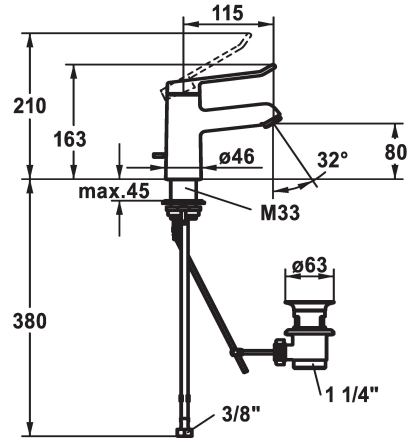

KWC VITA 2.0 Hebelmischer - Waschtisch

Modell-Linie: VITA 2.0 | 12.518.041.000FL
Armaturen | Manuelle Armaturen

KWC-Nr.

125212
chromeline, A 120, flexible Anschlusschläuche, mit Ablaufgarnitur

125213
chromeline, A 120, flexible Anschlusschläuche, ohne Ablaufgarnitur

- * Hebelmischer
- * EcoProtect - Wasserspareinrichtung
- * Auslauf fest
- Neoperl® Perlator® laminar
- * KWC Sicherheits-Steuerpatrone M 35 OP
- mit Keramikscheibentechnik
- Auslaufmenge und Temperatur stufenlos einstellbar

- * Flexible Anschlusschläuche 3/8"
- * QuickInstallation - Befestigung mit Gewindestutzen M33 x 1.5 mit Feststellschrauben
- Tischbohrung ø35 mm
- * Lieferumfang:
- KWC Ablaufventil Z.538.581.000

Technische Daten

Auslaufmenge
Ablaufgarnitur
Anschluss
Auslauf
Bedienung
Farbcode
Installationsart
Armaturtyp
Mass Höhe
Armaturengeräuschgruppe
Ausladung A
Energie Etikette
Mass-Wasseraustritt
Material

5.8 l/min (3 bar)
mit Ablaufgarnitur
Flexible Anschlusschläuche
fest
topbedient
chromeline
Standmontage
Hebelmischer
163
I
A 115
A
80
Messing