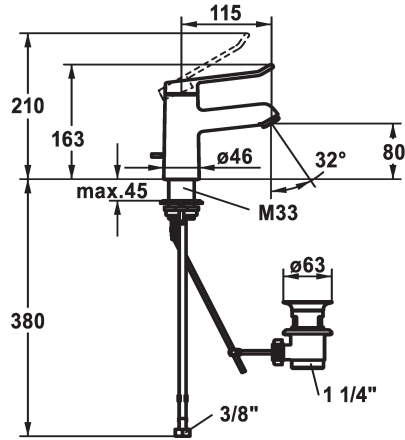

KWC VITA 2.0 Hebelmischer - Waschtisch

Modell-Linie: VITA 2.0 | 12.518.041.000FL
Armaturen | Manuelle Armaturen

KWC-Nr.

125212
chromeline, A 120, flexible Anschlusschläuche, mit Ablaufgarnitur

125213
chromeline, A 120, flexible Anschlusschläuche, ohne Ablaufgarnitur

- * Hebelmischer
- * EcoProtect - Wasserspareinrichtung
- * Auslauf fest
- Neoperl® Perlator® laminar
- * KWC Sicherheits-Steuerpatrone M 35 OP
- mit Keramikscheibentechnik
- Auslaufmenge und Temperatur stufenlos einstellbar

- * Flexible Anschlusschläuche 3/8"
- * QuickInstallation - Befestigung mit Gewindestutzen M33 x 1.5 mit Feststellschrauben
- Tischbohrung ø35 mm
- * Lieferumfang:
- KWC Ablaufventil Z.538.581.000

Technische Daten

Auslaufmenge
Ablaufgarnitur
Anschluss
Auslauf
Bedienung
Farbcode
Installationsart
Armaturtyp
Mass Höhe
Armaturengeräuschgruppe
Ausladung A
Energie Etiketete
Mass-Wasseraustritt
Material

5.8 l/min (3 bar)
mit Ablaufgarnitur
Flexible Anschlusschläuche
fest
topbedient
chromeline
Standmontage
Hebelmischer
163
I
A 115
A
80
Messing