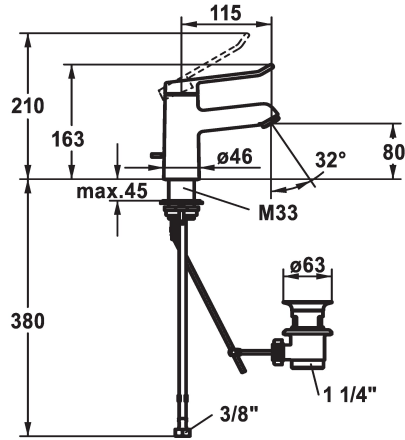

KWC VITA 2.0 Monomando - Lavabo

Modell-Linie: VITA 2.0 | 12.518.041.000FL
Griferías de lavabo | Grifo para lavabo

KWC-No.

125212
cromado, A 120, tubos conexión flexibles, con vaciador automático

125213
cromado, A 120, tubos conexión flexibles, sin vaciador automático

- * Tubos conexión flexibles 3/8"
- * QuickInstallation - Fijación mediante conexión roscada con tornillos de fijación
- * Medida orificios $\varnothing 35$ mm
- * Volumen de entrega:
- Válvula vaciado KWC Z.538.581.000

Datos técnicos

Caudal de salida
vaciador automático
Racors
caño
Operación
Código de color
Tipo de instalación
Tipo de grifo
Dimensión de la altura
Grupo de ruido
Proyección A
Etiqueta energética
Dimensión de la altura
Material

5,8 l/min (3 bar)
con válvula de vaciado
tubos de conexión flexibles
Fijado
accionamiento superior
chromeline
Standmontage
Hebelmischer
163
I
A115
A
80
Latón