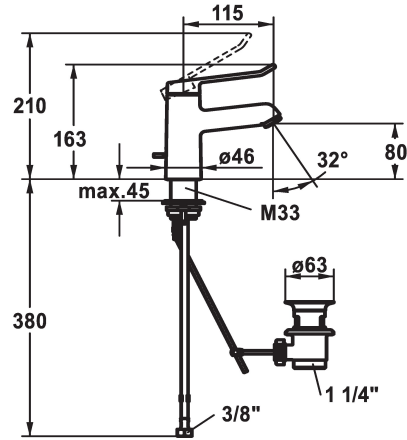

KWC VITA 2.0 Mitigeur à levier - Lavabo

Modell-Linie: VITA 2.0 | 12.518.041.000FL
Robinetteries | Robinets à monocommande

KWC-No.

125212
chromeline, A 120, flexible connection hoses, with pop-up valve

125213
chromeline, A 120, raccordements flexibles, sans vidage

- * Raccordements flexibles 3/8"
- * QuickInstallation - Fixation à l'aide de raccords filetés avec vis de blocage
- Perçage utile Ø35 mm
- * Livraison:
- Garniture de vidage KWC Z.538.581.000

Données techniques

Débit
vidage
Raccord
goulot
Commande
Code couleur
Type d'installation
Type de robinet
Dimension de la hauteur
Groupe de bruit pour la robinetterie
Projection A
Label énergétique
Dimension de la sortie d'eau
Matière

5,8 l/min (3 bar)
avec vidage
tuyaux de raccordement flexibles
Fixe
commande par le haut
chromeline
montage vertical
Hebelmischer
163
l
A115
A
80
Laiton