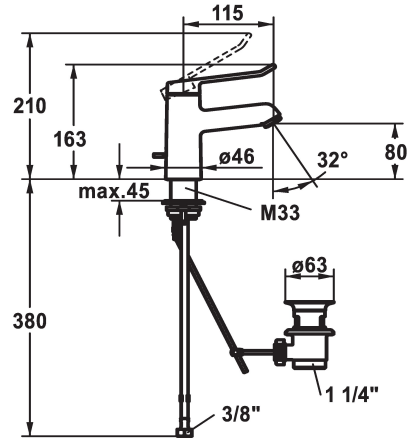

## KWC VITA 2.0 Mitigeur à levier - Lavabo

Modell-Linie: VITA 2.0 | 12.518.041.000FL  
Robinetteries | Robinets à monocommande

### KWC-No.

**125212**  
chromeline, A 120, flexible connection hoses, with pop-up valve

**125213**  
chromeline, A 120, raccordements flexibles, sans vidage

- \* Mitigeur à levier
- \* EcoProtect - économiseur d'eau
- \* Bec fixe
- Neoperl® Perlator® jet laminaire
- \* KWC cartouche de sécurité M 35 OP
- avec technique à disques céramique
- réglage de débit et de température continu

- \* Raccordements flexibles 3/8"
- \* QuickInstallation - Fixation à l'aide de raccords filetés avec vis de blocage
- Perçage utile ø35 mm
- \* Livraison:
- Garniture de vidage KWC Z.538.581.000

### Données techniques

Débit	5,8 l/min (3 bar)
vidage	avec vidage
Raccord	tuyaux de raccordement flexibles
goulot	Fixe
Commande	commande par le haut
Code couleur	chromeline
Type d'installation	montage vertical
Type de robinet	Hebelmischer
Dimension de la hauteur	163
Groupe de bruit pour la robinetterie	l
Projection A	A115
Label énergétique	A
Dimension de la sortie d'eau	80
Matière	Laiton
teamNumber	725888.502
sanitasTroeschNumber	6114 184.501