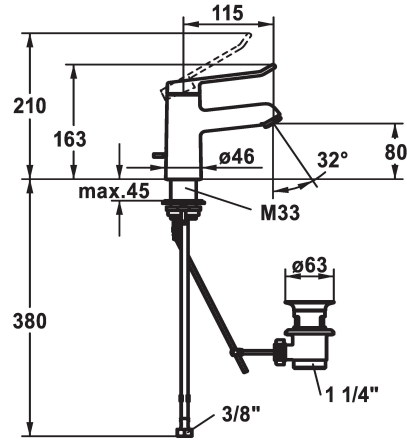

KWC VITA 2.0 Mitigeur à levier - Lavabo

Modell-Linie: VITA 2.0 | 12.518.041.000FL
Robinetteries | Robinets à monocommande

KWC-No.

125212
chromeline, A 120, flexible connection hoses, with pop-up valve

125213
chromeline, A 120, raccordements flexibles, sans vidage

- * Raccordements flexibles 3/8"
- * QuickInstallation - Fixation à l'aide de raccords filetés avec vis de blocage
- Perçage utile ø35 mm
- * Livraison:
- Garniture de vidage KWC Z.538.581.000

Données techniques

Débit
vidage
Raccord
goulot
Commande
Code couleur
Type d'installation
Type de robinet
Dimension de la hauteur
Groupe de bruit pour la robinetterie
Projection A
Label énergétique
Dimension de la sortie d'eau
Matière

5,8 l/min (3 bar)
avec vidage
tuyaux de raccordement flexibles
Fixe
commande par le haut
chromeline
montage vertical
Hebelmischer
163
l
A115
A
80
Laiton