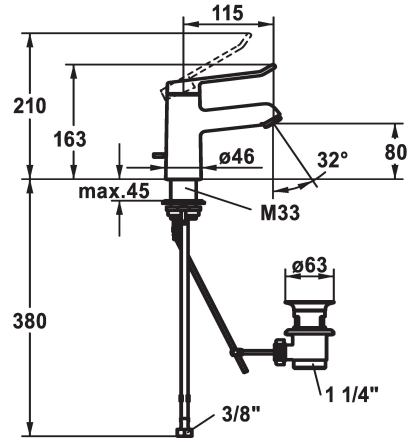

KWC VITA 2.0

Miscelatore a leva - Lavabo

Modell-Linie: VITA 2.0 | 12.518.041.000FL

Rubinerterie per bagni | Rubinerterie monocomando

KWC-No.

125212

chromeline, A 120, tubi flessibili di collegamento, con piletta

125213

chromeline, A 120, tubi flessibili di collegamento, senza piletta

- * Miscelatore a leva
- * EcoProtect - risparmio idrico
- * Bocca fissa
- Neoperl® Perlator® laminar
- * KWC cartuccia di sicurezza M 35 OP
- con tecnica a dischi in ceramica
- regolazione continua della portata e della temperatura

- * Tubi flessibili di collegamento da 3/8"
- * QuickInstallation - Fissaggio tramite raccordo filettato con viti di arresto
- * Foratura ø35 mm
- * Incluso nella fornitura:
- Valvola di scarico KWC Z.538.581.000

Dati tecnici

Portata	5,8 l/min (3 bar)
piletta	con comando per scarico
Raccordo	tubi di collegamento flessibili
bocca	Fissato
Operazione	azionamento superiore
Codice colore	chromeline
Tipo di installazione	montaggio fisso
Tipo di rubinetto	Hebelmischer
Dimensioni in altezza	163
Classe di rumorosità	I
Proiezione A	A115
Etichetta energetica	A
Dimensioni uscita acqua	80
Materiale	Ottone
teamNumber	725888.502
sanitasTroeschNumber	6114 184.501