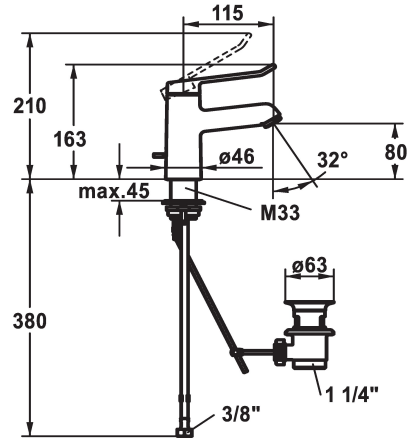

KWC VITA 2.0 Miscelatore a leva - Lavabo

Modell-Linie: VITA 2.0 | 12.518.041.000FL
Rubinetterie per bagni | Rubinetterie monocomando

KWC-No.

125212

chromeline, A 120, tubi flessibili di collegamento, con piletta

125213

chromeline, A 120, tubi flessibili di collegamento, senza piletta

- Miscelatore a leva
- EcoProtect - risparmio idrico
- Bocca fissa
- Neoperl® Perlator® laminar
- KWC cartuccia di sicurezza M 35 OP
- con tecnica a dischi in ceramica
- regolazione continua della portata e della temperatura

- Tubi flessibili di collegamento da 3/8"
- QuickInstallation - Fissaggio tramite raccordo filettato con viti di arresto
- Foratura $\varnothing 35$ mm
- Incluso nella fornitura:
- Valvola di scarico KWC Z.538.581.000

Dati tecnici

Portata	5,8 l/min (3 bar)
scarico	con comando per scarico
Raccordo	tubi di collegamento flessibili
bocca	Fissato
Operazione	azionamento superiore
Codice colore	chromeline
Tipo di installazione	montaggio fisso
Tipo di rubinetto	Hebelmischer
Dimensioni in altezza	163
Classe di rumorosità	I
Proiezione A	A115
Etichetta energetica	A
Dimensioni uscita acqua	80
Materiale	Ottone