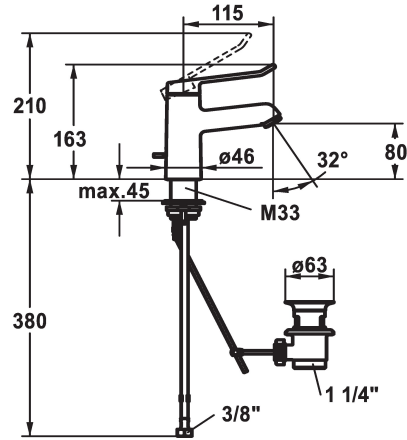

KWC VITA 2.0 Eengreepsmengkraan - Wastafel

Modell-Linie: VITA 2.0 | 12.518.041.000FL
Kranen | Eengreepkranen

KWC-No.

125212

chrom, A 120, flexibele aansluitslangen, zonder afvoergarnituur

125213

chrom, A 120, flexibele aansluitslangen, met afvoergarnituur

- * Eengreepsmengkraan
- * EcoProtect - waterbesparende inrichting
- * Vaste uitloop
- Neoperl® Perlator® laminar
- * KWC veiligheidspatroon M 35 OP
- met keramische-schijventechniek
- debiet en temperatuur traploos instelbaar

- * Flexibele aansluitslangen 3/8"
- * QuickInstallation - Bevestiging met draadfitting met borgschroeven
- * Tafelboring ø35 mm
- * Levering:
- KWC afvoerkraan Z.538.581.000

Technical Data

Doorstroomhoeveelheid	5,8 l/min (3 bar)
afvoergarnituur	met aftapkraan
schroefverbindingen	flexibele aansluitslangen
uitloop	vast
Bediening	bovenbediening
Kleurcode	chromeline
Type installatie	staande montage
Kraan type	Hebelmischer
Hoogteafmeting	163
geluidsklasse	I
Projectie A	A115
Energielabel	A
Afmetingen wateruitlaat	80
Materiaal	Messing