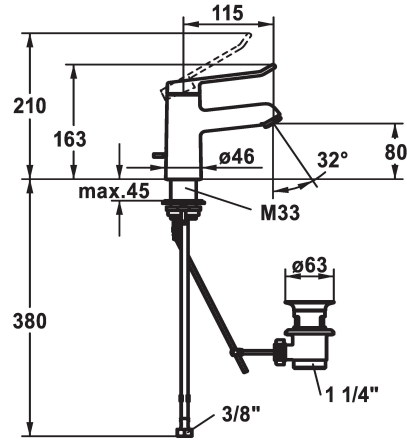

KWC VITA 2.0 Eengreepsmengkraan - Wastafel

Modell-Linie: VITA 2.0 | 12.518.041.000FL
Kranen | Eengreepkranen

KWC-No.

125212

chrom, A 120, flexibele aansluitslangen, zonder afvoergarnituur

125213

chrom, A 120, flexibele aansluitslangen, met afvoergarnituur

- Eengreepsmengkraan
- EcoProtect - waterbesparende inrichting
- Vaste uitloop
- Neoperl® Perlator® laminar
- KWC veiligheidspatroom M 35 OP
- met keramische-schijventechniek
- debiet en temperatuur traploos instelbaar

- Flexibele aansluitslangen 3/8"
- QuickInstallation - Bevestiging met draadfitting met borgschroeven
- Tafelboring ø35 mm
- Levering:
- KWC afvoerkraan Z.538.581.000

Technical Data

A_Spout_Spray	5,8 l/min (3 bar)
afvoergarnituur	met aftapkraan
Connection	flexibele aansluitslangen
uitloop	vast
Handling	bovenbediening
Kleurcode	chromeline
Installation_type	staande montage
Faucet_typ	Hebelmischer
Hoogteafmeting	163
G_Acoustic group	I
Projection_A	A115
EnergyLabelCH	A
Afmetingen wateruitlaat	80
Materiaal	Messing