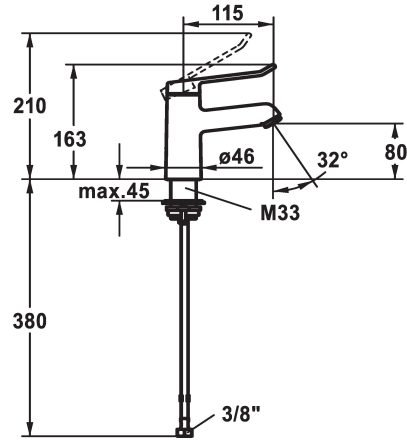

## KWC VITA 2.0 Hebelmischer - Waschtisch

Modell-Linie: VITA 2.0 | 12.518.051.000FL  
Armaturen | Manuelle Armaturen

### KWC-Nr.

**125212**  
chromeline, A 120, flexible Anschlusschläuche, mit Ablaufgarnitur

**125213**  
chromeline, A 120, flexible Anschlusschläuche, ohne Ablaufgarnitur

- \* Hebelmischer
- \* EcoProtect - Wasserspareinrichtung
- \* Auslauf fest
- Neoperl® Perlator® laminar
- \* KWC Sicherheits-Steuerpatrone M 35 OP
- mit Keramikscheibentechnik

- Auslaufmenge und Temperatur stufenlos einstellbar
- \* Flexible Anschlusschläuche 3/8"
- \* QuickInstallation - Befestigung mit Gewindestutzen M33 x 1.5 mit Feststellschrauben
- Tischbohrung ø35 mm

### Technische Daten

|                         |                            |
|-------------------------|----------------------------|
| Auslaufmenge            | 5,8 l/min (3 bar)          |
| Ablaufgarnitur          | 2                          |
| Anschluss               | Flexible Anschlusschläuche |
| Auslauf                 | fest                       |
| Bedienung               | yes                        |
| Farbcode                | chromeline                 |
| Installationsart        | Standmontage               |
| Armaturtyp              | Siebstahl1                 |
| Mass Höhe               | 163                        |
| Armaturengeräuschgruppe | yes                        |
| Ausladung A             | A 115                      |
| Energie Etikette        | A                          |
| Mass-Wasseraustritt     | 80                         |