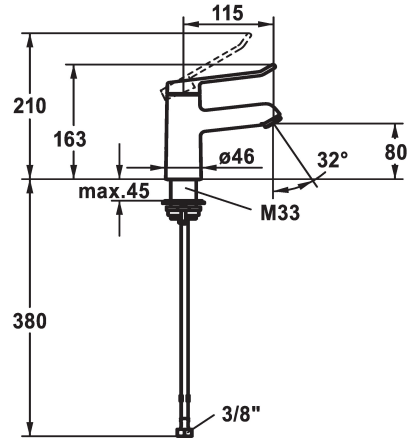

KWC VITA 2.0 Hebelmischer - Waschtisch

Modell-Linie: VITA 2.0 | 12.518.051.000FL
Armaturen | Manuelle Armaturen

KWC-Nr.

125212
chromeline, A 120, flexible Anschlusschläuche, mit Ablaufgarnitur

125213
chromeline, A 120, flexible Anschlusschläuche, ohne Ablaufgarnitur

- * Hebelmischer
- * EcoProtect - Wasserspareinrichtung
- * Auslauf fest
- Neoperl® Perlator® laminar
- * KWC Sicherheits-Steuerpatrone M 35 OP
- mit Keramikscheibentechnik

- Auslaufmenge und Temperatur stufenlos einstellbar
- * Flexible Anschlusschläuche 3/8"
- * QuickInstallation - Befestigung mit Gewindestutzen M33 x 1.5 mit Feststellschrauben
- Tischbohrung ø35 mm

Technische Daten

Auslaufmenge	5,8 l/min (3 bar)
Ablaufgarnitur	ohne Ablaufgarnitur
Anschluss	Flexible Anschlusschläuche
Auslauf	fest
Bedienung	topbedient
Farbcode	chromeline
Installationsart	Standmontage
Armaturtyp	Hebelmischer
Mass Höhe	163
Armaturengeräuschgruppe	I
Ausladung A	A 115
Energie Etiketete	A
Mass-Wasseraustritt	80
Material	Messing
teamNumber	725890.502
sanitasTroeschNumber	6114 185.501