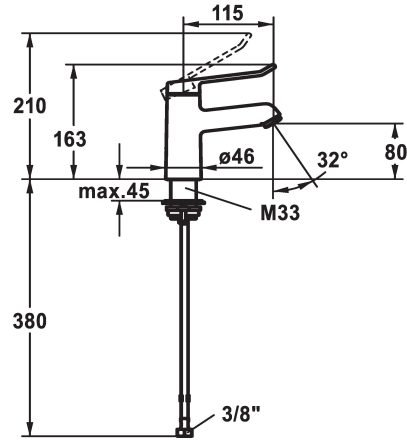

KWC VITA 2.0 Hebelmischer - Waschtisch

Modell-Linie: VITA 2.0 | 12.518.051.000FL
Armaturen | Manuelle Armaturen

KWC-Nr.

125212
chromeline, A 120, flexible Anschlusschläuche, mit Ablaufgarnitur

125213
chromeline, A 120, flexible Anschlusschläuche, ohne Ablaufgarnitur

- * Hebelmischer
- * EcoProtect - Wasserspareinrichtung
- * Auslauf fest
- Neoperl® Perlator® laminar
- * KWC Sicherheits-Steuerpatrone M 35 OP
- mit Keramikscheibentechnik

- Auslaufmenge und Temperatur stufenlos einstellbar
- * Flexible Anschlusschläuche 3/8"
- * QuickInstallation - Befestigung mit Gewindestutzen M33 x 1.5 mit Feststellschrauben
- Tischbohrung ø35 mm

Technische Daten

Auslaufmenge	5,8 l/min (3 bar)
Ablaufgarnitur	ohne Ablaufgarnitur
Anschluss	Flexible Anschlusschläuche
Auslauf	fest
Bedienung	topbedient
Farbcode	chromeline
Installationsart	Standmontage
Armaturtyp	Hebelmischer
Mass Höhe	163
Armaturengeräuschgruppe	I
Ausladung A	A 115
Energie Etikette	A
Mass-Wasseraustritt	80
Material	Messing

Ersatzteile

KWC VITA 2.0 Hebelmischer - Waschtisch

Modell-Linie: VITA 2.0 | 12.518.051.000FL
Armaturen | Manuelle Armaturen

Sicherheits-Steuerpatrone M 35 OP

538950
Z.538.950
