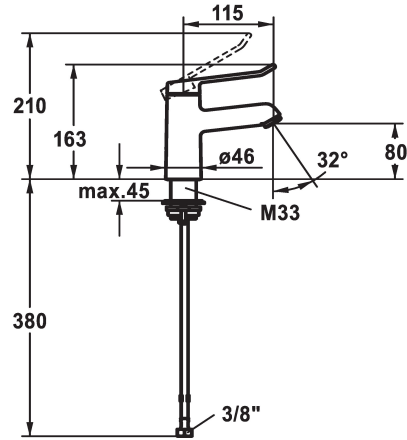

KWC VITA 2.0 Monomando - Lavabo

Modell-Linie: VITA 2.0 | 12.518.051.000FL
Griferías de lavabo | Grifo para lavabo

KWC-No.

125212
cromado, A 120, tubos conexión flexibles, con vaciador automático

125213
cromado, A 120, tubos conexión flexibles, sin vaciador automático

- * Monomando
- * EcoProtect - dispositivo de ahorro de agua
- * Caño fijo
- Neoperl® Perlator® laminar
- * KWC cartucho de seguridad M 35 OP
- con tecnología de discos cerámicos

- caudal y temperatura regulables
- * Tubos conexión flexibles 3/8"
- * QuickInstallation - Fijación mediante conexión roscada con tornillos de fijación
- * Medida orificios ø35 mm

Datos técnicos

Caudal de salida
vaciador automático
Racors
caño
Operación
Código de color
Tipo de instalación
Tipo de grifo
Dimensión de la altura
Grupo de ruido
Proyección A
Etiqueta energética
Dimensión de la altura
Material

5,8 l/min (3 bar)
sin válvula de vaciado
tubos de conexión flexibles
Fijado
accionamiento superior
chromeline
Standmontage
Hebelmischer
163
I
A115
A
80
Latón