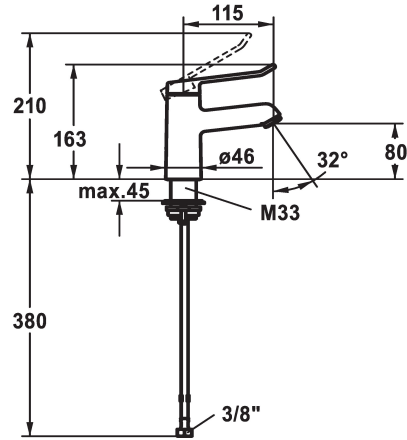

KWC VITA 2.0 Mitigeur à levier - Lavabo

Modell-Linie: VITA 2.0 | 12.518.051.000FL
Robinetteries | Robinets à monocommande

KWC-No.

125212
chromeline, A 120, flexible connection hoses, with pop-up valve

125213
chromeline, A 120, raccords flexibles, sans vidage

- * Mitigeur à levier
- * EcoProtect - économiseur d'eau
- * Bec fixe
- Neoperl® Perlator® jet laminaire
- * KWC cartouche de sécurité M 35 OP
- avec technique à disques céramique

- réglage de débit et de température continu
- * Raccords flexibles 3/8"
- * QuickInstallation - Fixation à l'aide de raccords filetés avec vis de blocage
- Perçage utile ø35 mm

Données techniques

Débit
vidage
Raccord
goulot
Commande
Code couleur
Type d'installation
Type de robinet
Dimension de la hauteur
Groupe de bruit pour la robinetterie
Projection A
Label énergétique
Dimension de la sortie d'eau
Matière
teamNumber
sanitasTroeschNumber

5,8 l/min (3 bar)
sans vidage
tuyaux de raccordement flexibles
Fixe
commande par le haut
chromeline
montage vertical
Hebelmischer
163
I
A115
A
80
Laiton
725890.502
6114 185.501