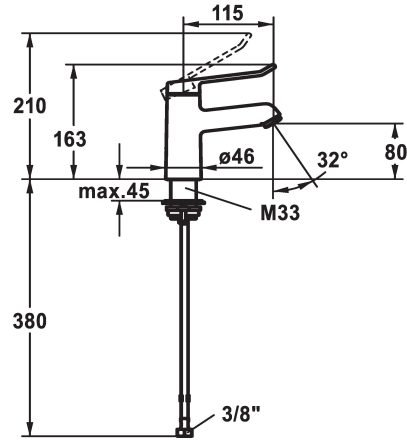

KWC VITA 2.0 Mitigeur à levier - Lavabo

Modell-Linie: VITA 2.0 | 12.518.051.000FL
Robinetteries | Robinets à monocommande

KWC-No.

125212
chromeline, A 120, flexible connection hoses, with pop-up valve

125213
chromeline, A 120, raccordements flexibles, sans vidage

- * Mitigeur à levier
- * EcoProtect - économiseur d'eau
- * Bec fixe
- Neoperl® Perlator® jet laminaire
- * KWC cartouche de sécurité M 35 OP
- avec technique à disques céramique

- réglage de débit et de température continu
- * Raccordements flexibles 3/8"
- * QuickInstallation - Fixation à l'aide de raccords filetés avec vis de blocage
- Perçage utile ø35 mm

Données techniques

Débit
vidage
Raccord
goulot
Commande
Code couleur
Type d'installation
Type de robinet
Dimension de la hauteur
Groupe de bruit pour la robinetterie
Projection A
Label énergétique
Dimension de la sortie d'eau
Matière

5,8 l/min (3 bar)
sans vidage
tuyaux de raccordement flexibles
Fixe
commande par le haut
chromeline
montage vertical
Hebelmischer
163
I
A115
A
80
Laiton