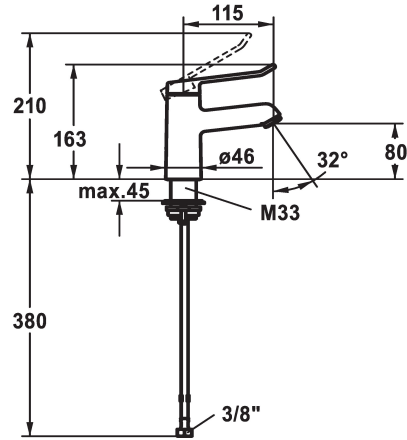

## KWC VITA 2.0 Miscelatore a leva - Lavabo

Modell-Linie: VITA 2.0 | 12.518.051.000FL  
Rubinetterie per bagni | Rubinetterie monocomando

### KWC-No.

**125212**  
chromeline, A 120, tubi flessibili di collegamento, con piletta

**125213**  
chromeline, A 120, tubi flessibili di collegamento, senza piletta

- \* Miscelatore a leva
- \* EcoProtect - risparmio idrico
- \* Bocca fissa
- Neoperl® Perlator® laminar
- \* KWC cartuccia di sicurezza M 35 OP
- con tecnica a dischi in ceramica

- regolazione continua della portata e della temperatura
- \* Tubi flessibili di collegamento da 3/8"
- \* QuickInstallation - Fissaggio tramite raccordo filettato con viti di arresto
- \* Foratura ø35 mm

5,8 l/min (3 bar)
senza piletta
tubi di collegamento flessibili
Fissato
azionamento superiore
chromeline
montaggio fisso
Hebelmischer
163
I
A115
A
80
Ottone
725890.502
6114 185.501