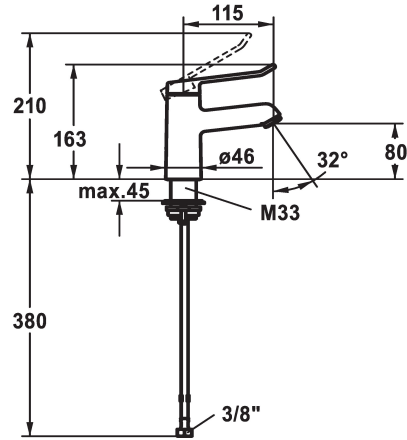

KWC VITA 2.0 Miscelatore a leva - Lavabo

Modell-Linie: VITA 2.0 | 12.518.051.000FL
Rubinetterie per bagni | Rubinetterie monocomando

KWC-No.

125212

chromeline, A 120, tubi flessibili di collegamento, con piletta

125213

chromeline, A 120, tubi flessibili di collegamento, senza piletta

- * Miscelatore a leva
- * EcoProtect - risparmio idrico
- * Bocca fissa
- Neoperl® Perlator® laminar
- * KWC cartuccia di sicurezza M 35 OP
- con tecnica a dischi in ceramica

- regolazione continua della portata e della temperatura
- * Tubi flessibili di collegamento da 3/8"
- * QuickInstallation - Fissaggio tramite raccordo filettato con viti di arresto
- * Foratura $\varnothing 35$ mm

5,8 l/min (3 bar)
2
tubi di collegamento flessibili
Fissato
yes
chromeline
montaggio fisso
01
163
yes
A115
A
80