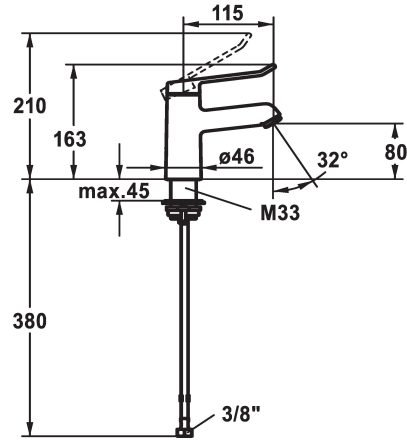

KWC VITA 2.0 Eengreepsmengkraan - Wastafel

Modell-Linie: VITA 2.0 | 12.518.051.000FL
Kranen | Eengreepkranen

KWC-No.

125212

chrom, A 120, flexibele aansluitslangen, zonder afvoergarnituur

125213

chrom, A 120, flexibele aansluitslangen, met afvoergarnituur

- * Eengreepsmengkraan
- * EcoProtect - waterbesparende inrichting
- * Vaste uitloop
- Neoperl® Perlator® laminar
- * KWC veiligheids patroon M 35 OP
- met keramische-schijventechniek

- debiet en temperatuur traploos instelbaar
- * Flexibele aansluitslangen 3/8"
- * QuickInstallation - Bevestiging met draadfitting met borgschroeven
- * Tafelboring ø35 mm

Technical Data

Doorstroomhoeveelheid	5,8 l/min (3 bar)
afvoergarnituur	zonder aftapkraan
schroefverbindingen	flexibele aansluitslangen
uitloop	vast
Bediening	bovenbediening
Kleurcode	chromeline
Type installatie	staande montage
Kraan type	Hebelmischer
Hoogteafmeting	163
geluidsklasse	I
Projectie A	A115
Energielabel	A
Afmetingen wateruitlaat	80
Materiaal	Messing