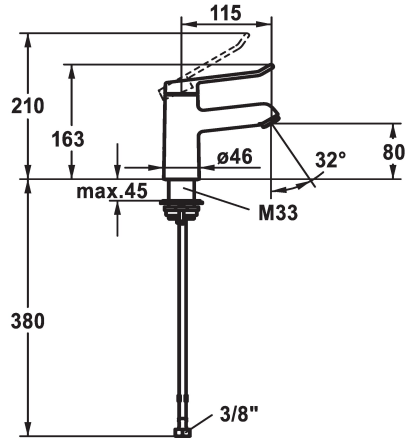

KWC VITA 2.0 Eengreepsmengkraan - Wastafel

Modell-Linie: VITA 2.0 | 12.518.051.000FL
Kranen | Eengreepkranen

KWC-No.

125212

chrom, A 120, flexibele aansluitslangen, zonder afvoergarnituur

125213

chrom, A 120, flexibele aansluitslangen, met afvoergarnituur

- Eengreepsmengkraan
- EcoProtect - waterbesparende inrichting
- Vaste uitloop
- Neoperl® Perlator® laminar
- KWC veiligheidspatroon M 35 OP
- met keramische-schijventechniek

- debiet en temperatuur traploos instelbaar
- Flexibele aansluitslangen $\frac{3}{8}''$
- QuickInstallation - Bevestiging met draadfitting met borgschroeven
- Tafelboring $\varnothing 35$ mm

Technical Data

A_Spout_Spray

5,8 l/min (3 bar)

afvoergarnituur

2

Connection

flexibele aansluitslangen

uitloop

vast

Handling

yes

Kleurcode

chromeline

Installation_type

staande montage

Faucet_typ

01

Hoogteafmeting

163

G_Acoustic group

yes

Projection_A

A115

EnergyLabelCH

A

Afmetingen wateruitlaat

80