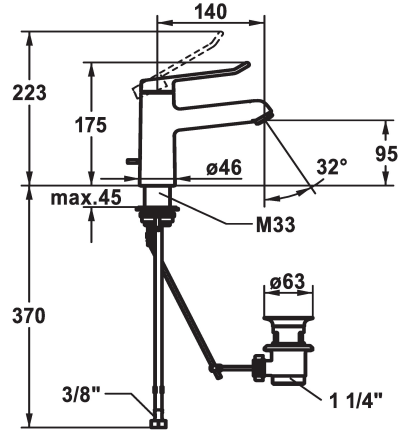

## KWC Hebelmischer - Waschtisch

Modell-Linie: VITA 2.0 | 12.518.042.000FL  
Armaturen | Manuelle Armaturen

### KWC-Nr.

**125214**  
chromeline, A 140, flexible Anschlusschläuche, mit Ablaufgarnitur

**125215**  
chromeline, A 140, ohne Ablaufgarnitur

- \* Hebelmischer
- \* EcoProtect - Wasserspareinrichtung
- \* Auslauf fest
  - Neoperl® Perlator® laminar
- \* KWC Sicherheits-Steuerpatrone M 35 OP
  - mit Keramikscheibentechnik
  - Auslaufmenge und Temperatur stufenlos einstellbar

- \* Flexible Anschlusschläuche 3/8"
- \* QuickInstallation - Befestigung mit Gewindestutzen M33 x 1.5 mit Feststellschrauben
- Tischbohrung ø35 mm
- \* Lieferumfang:
  - KWC Ablaufventil Z.538.581.000

### Technische Daten

Auslaufmenge	5,8 l/min (3 bar)
Ablaufgarnitur	mit Ablaufgarnitur
Anschluss	Flexible Anschlusschläuche
Auslauf	fest
Bedienung	topbedient
Farbcode	chromeline
Installationsart	Standmontage
Armaturtyp	Hebelmischer
Mass Höhe	175
Armaturengeräuschgruppe	I
Ausladung A	A 140
Energie Etikette	A
Mass-Wasseraustritt	95
Material	Messing