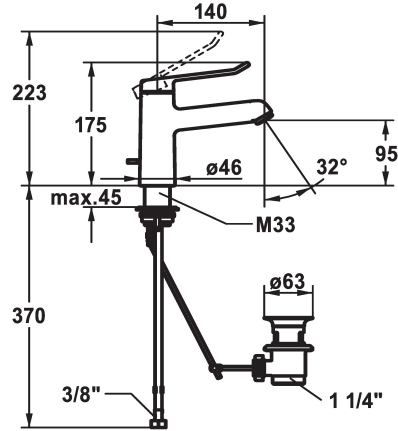

KWC Hebelmischer - Waschtisch

Modell-Linie: VITA 2.0 | 12.518.042.000FL
Armaturen | Manuelle Armaturen

KWC-Nr.

125214
chromeline, A 140, flexible Anschlusschläuche, mit Ablaufgarnitur

125215
chromeline, A 140, ohne Ablaufgarnitur

- * Hebelmischer
- * EcoProtect - Wasserspareinrichtung
- * Auslauf fest
 - Neoperl® Perlator® laminar
- * KWC Sicherheits-Steuerpatrone M 35 OP
 - mit Keramikscheibentechnik
 - Auslaufmenge und Temperatur stufenlos einstellbar

- * Flexible Anschlusschläuche 3/8"
- * QuickInstallation - Befestigung mit Gewindestutzen M33 x 1.5 mit Feststellschrauben
- Tischbohrung ø35 mm
- * Lieferumfang:
 - KWC Ablaufventil Z.538.581.000

Technische Daten

Auslaufmenge	5,8 l/min (3 bar)
Ablaufgarnitur	mit Ablaufgarnitur
Anschluss	Flexible Anschlusschläuche
Auslauf	fest
Bedienung	topbedient
Farbcode	chromeline
Installationsart	Standmontage
Armaturtyp	Hebelmischer
Mass Höhe	175
Armaturengeräuschgruppe	I
Ausladung A	A 140
Energie Etikette	A
Mass-Wasseraustritt	95
Material	Messing