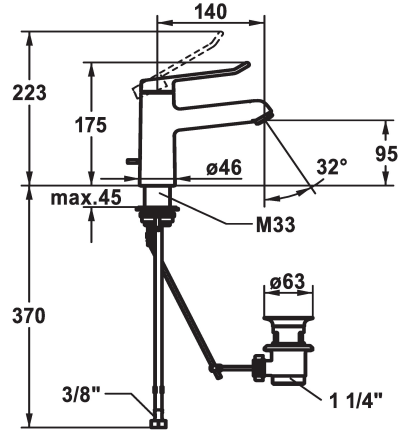

## KWC VITA 2.0 Monomando - Lavabo

Modell-Linie: VITA 2.0 | 12.518.042.000FL  
Griferías de lavabo | Grifo para lavabo

### KWC-No.

**125214**  
cromado, A 140, tubos conexión flexibles, con vaciador automático

**125215**  
cromado, A 140, tubos conexión flexibles, sin vaciador automático

- \* Monomando
- \* EcoProtect - dispositivo de ahorro de agua
- \* Caño fijo
- Neoperl® Perlator® laminar
- \* KWC cartucho de seguridad M 35 OP
- con tecnología de discos cerámicos
- caudal y temperatura regulables

- \* Tubos conexión flexibles 3/8"
- \* QuickInstallation - Fijación mediante conexión roscada con tornillos de fijación
- \* Medida orificios ø35 mm
- \* Volumen de entrega:
- Válvula vaciado KWC Z.538.581.000

### Datos técnicos

Caudal de salida	5,8 l/min (3 bar)
vaciador automático	con válvula de vaciado
Racors	tubos de conexión flexibles
caño	Fijado
Operación	accionamiento superior
Código de color	chromeline
Tipo de instalación	Standmontage
Tipo de grifo	Hebelmischer
Dimensión de la altura	175
Grupo de ruido	I
Proyección A	A140
Etiqueta energética	A
Dimensión de la altura	95
Material	Latón