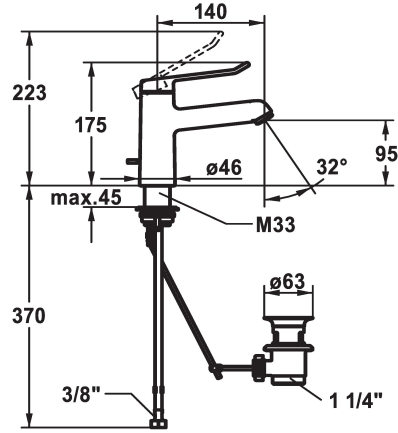

KWC VITA 2.0 Mitigeur à levier - Lavabo

Modell-Linie: VITA 2.0 | 12.518.042.000FL
Robinetteries | Robinets à monocommande

KWC-No.

125214
chromeline, A 140, raccords flexibles, avec vidage

125215
chromeline, A 140, raccords flexibles, sans vidage

- * Raccords flexibles 3/8"
- * QuickInstallation - Fixation à l'aide de raccords filetés avec vis de blocage
- Perçage utile ø35 mm
- * Livraison:
- Garniture de vidage KWC Z.538.581.000

Données techniques

Débit
vidage
Raccord
goulot
Commande
Code couleur
Type d'installation
Type de robinet
Dimension de la hauteur
Groupe de bruit pour la robinetterie
Projection A
Label énergétique
Dimension de la sortie d'eau
Matière

5,8 l/min (3 bar)
avec vidage
tuyaux de raccordement flexibles
Fixe
commande par le haut
chromeline
montage vertical
Hebelmischer
175
l
A140
A
95
Laiton